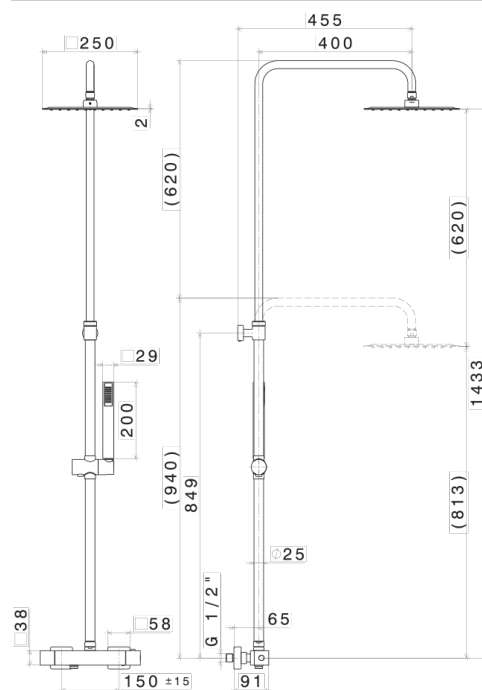

V08231

Colonna doccia esterna da parete con soffione quadro, miscelatore termostatico incorporato e set doccia.

Finiture

B0.010 - Cromo

Disegno tecnico

VEMA S.r.l.
Via Tommaso Cagnola, 15 - 28024 Gozzano - No
Tel. +39 0322 912018 - Fax +39 0322 953497
info@vemarubINETTERIE.it